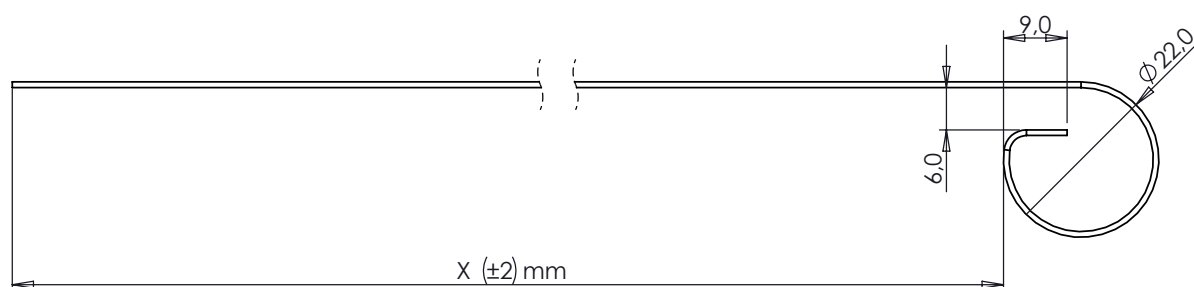

FICHE TECHNIQUE

FEUILLE AVEC BOURRELET

no.Art.	matériel	épaisseur	longueur	développement	dimension X	poids circa
KPLAAT 333-Z8	zinc (NEN-EN988)	0,8 mm	2 m	333 mm	263 mm	3,9 kg
KPLAAT 440-Z8	zinc (NEN-EN988)	0,8 mm	2 m	440 mm	370 mm	5,1 kg
KPLAAT 600-Z8	zinc (NEN-EN988)	0,8 mm	2 m	600 mm	530 mm	6,9 kg
KPLAAT 750-Z8	zinc (NEN-EN988)	0,8 mm	2 m	750 mm	680 mm	8,7 k
KPLAAT 1000-Z8	zinc (NEN-EN988)	0,8 mm	2 m	1000 mm	930 mm	11,5 kg